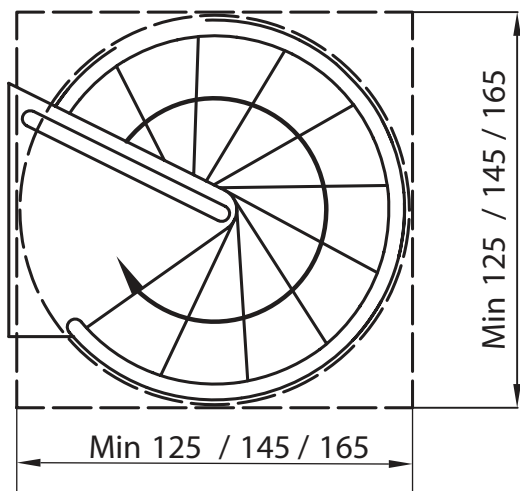

# Cyva

H

Min 267cm  
Max 293cm