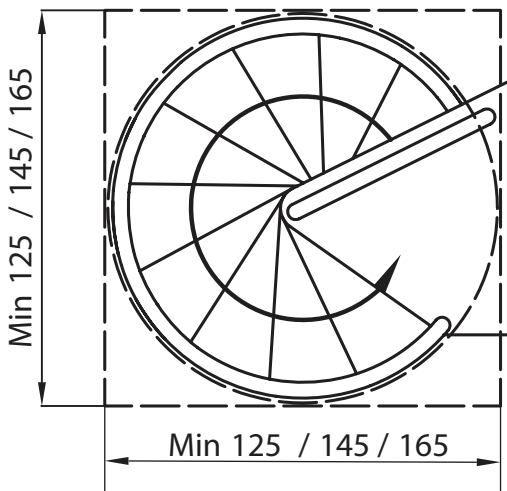

# Cyva

H

Min 267cm  
Max 293cm