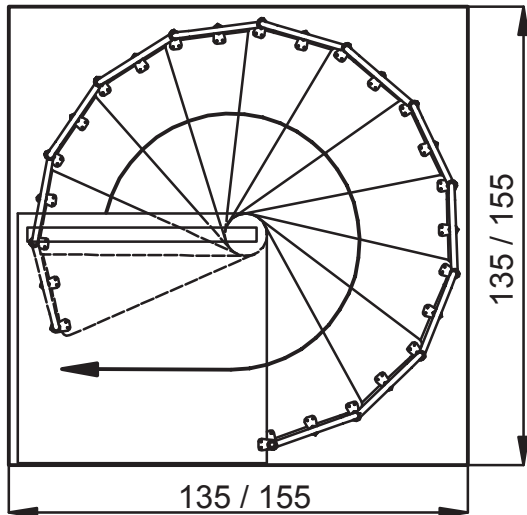

Flamenco

Hmin 280cm
Hmax 310cm