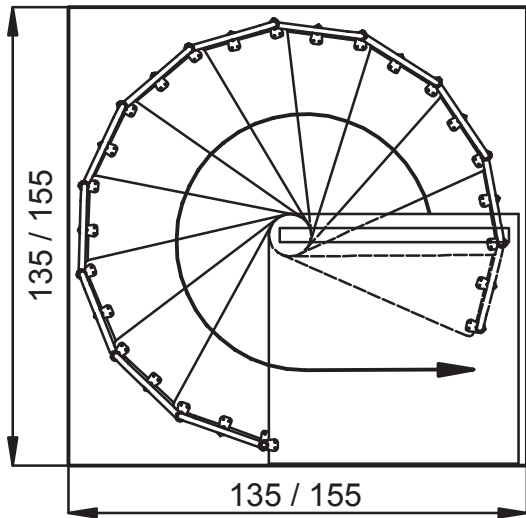

Flamenco

Hmin 280cm
Hmax 310cm