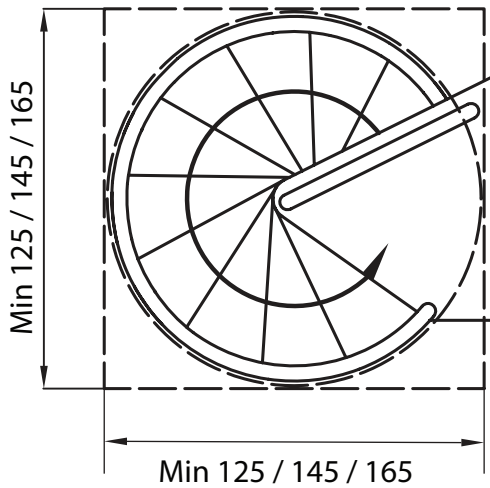

Helico

H min = 279,5cm
H max = 305,5cm