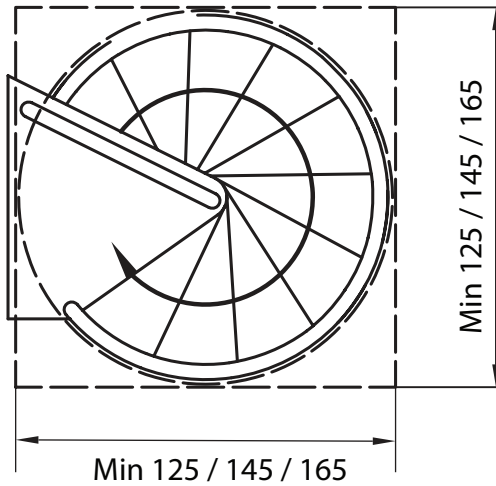

Helico

H min = 279,5cm
H max = 305,5cm