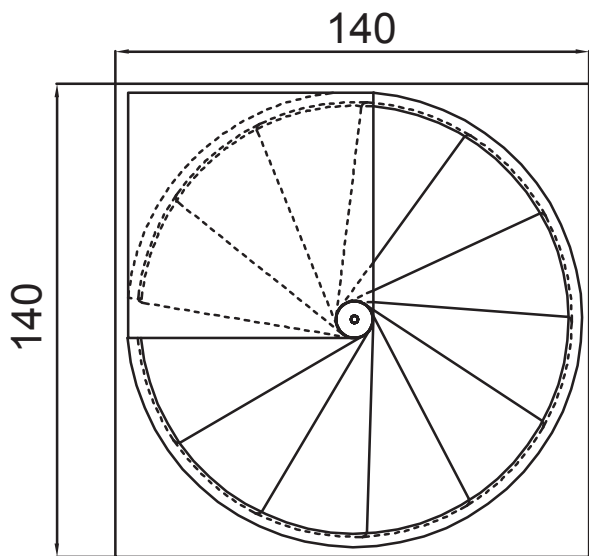

Swing "Metall"

Hmin 269.5cm
Hmax 299cm