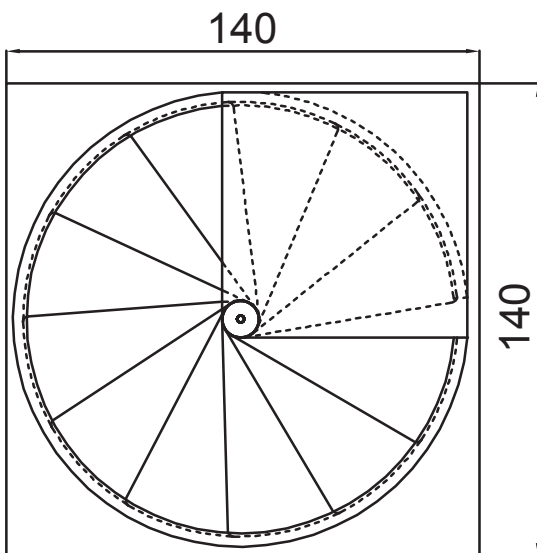

Swing "Metall"

Hmin 269.5cm
Hmax 299cm